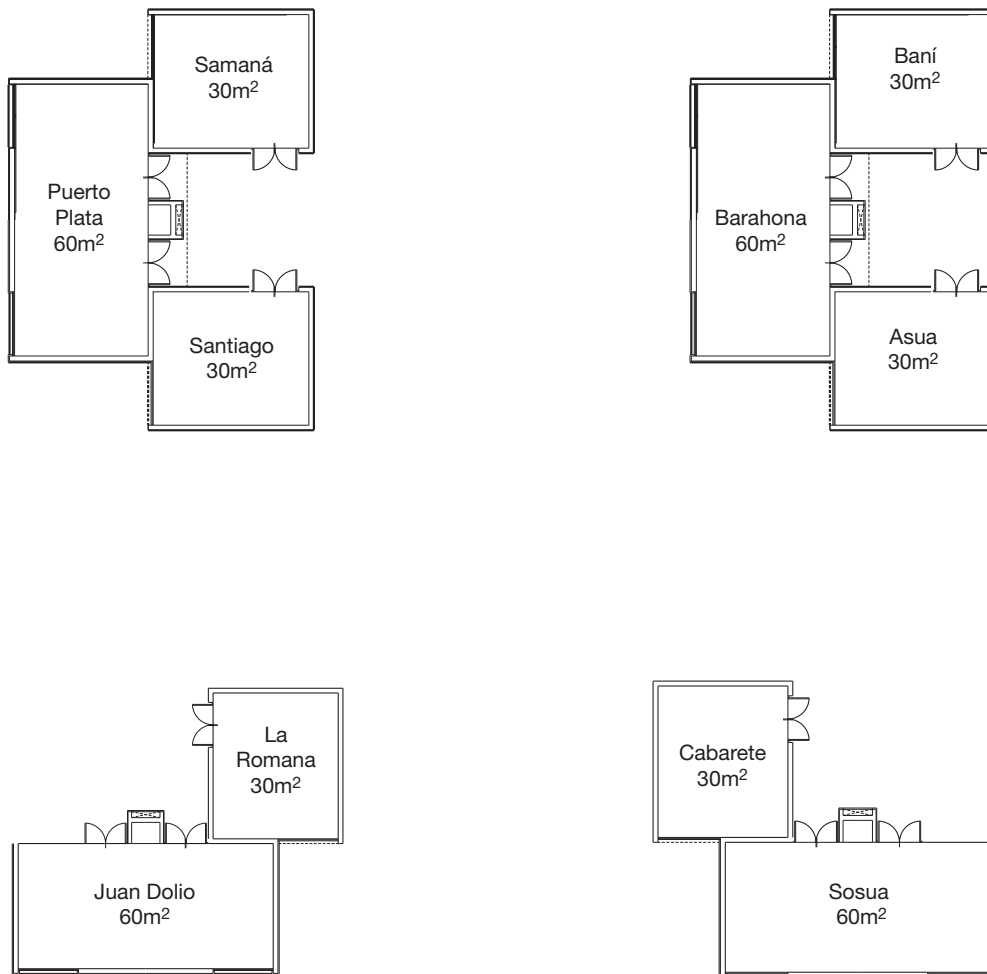

4 HOTELES & BARCELÓ BÁVARO CONVENTION CENTER

Salones de reuniones - Meeting rooms - Tagungsräume - Salons de reunion

Barceló Bávaro Convention Center

Meeting Room	M ²	Width x Length	Height	Natural Light	Banquet	Cocktail	School	Theatre	U	Imperial
Gran Salón Bávaro	1600	32,5 x 49 sin escenario	5	yes	1200	2000	1450	2538	-	-
Punta Cana	480	30 x 16	5	yes	264	506	310	500	180	-
Santo Domingo	300	16 x 16	5	yes	240	336	180	336	65	-
Puerto Plata	60	6 x 10	3	yes	40	30	35	72	35	42
Barahona	60	6 x 10	3	yes	40	30	35	72	35	42
Sosua	60	6 x 10	3	yes	40	30	35	72	35	42
Juan Dolio	60	6 x 10	3	yes	40	30	35	72	35	42
Samaná	30	5,5 x 5,5	3	yes	20	15	15	36	15	20
Santiago	30	5,5 x 5,5	3	yes	20	15	15	36	15	20
Bani	30	5,5 x 5,5	3	yes	20	15	15	36	15	20

PUNTA CANA INTERNATIONAL AIRPORT - 20km

Barceló
Bávaro Beach Resort
PO Box 3177
Playa Bávaro
DOMINICAN REPUBLIC
www.barcelobavaroebach.com

Barceló Bávaro Convention Center

Meeting Room	M ²	Width x Length	Height	Natural Light	Banquet	Cocktail	School	Theatre	U	Imperial
Azua	30	5,5 x 5,5	3	yes	20	15	15	36	15	20
Cabarete	30	5,5 x 5,5	3	yes	20	15	15	36	15	20
La Romana	30	5,5 x 5,5	3	yes	20	15	15	36	15	20

Planos de los salones - Floor plans of the meeting rooms - Raumskizze - Plans des salles

Planos de los salones - Floor plans of the meeting rooms - Raumskizze - Plans des salles

Planos de los salones - Floor plans of the meeting rooms - Raumskizze - Plans des salles