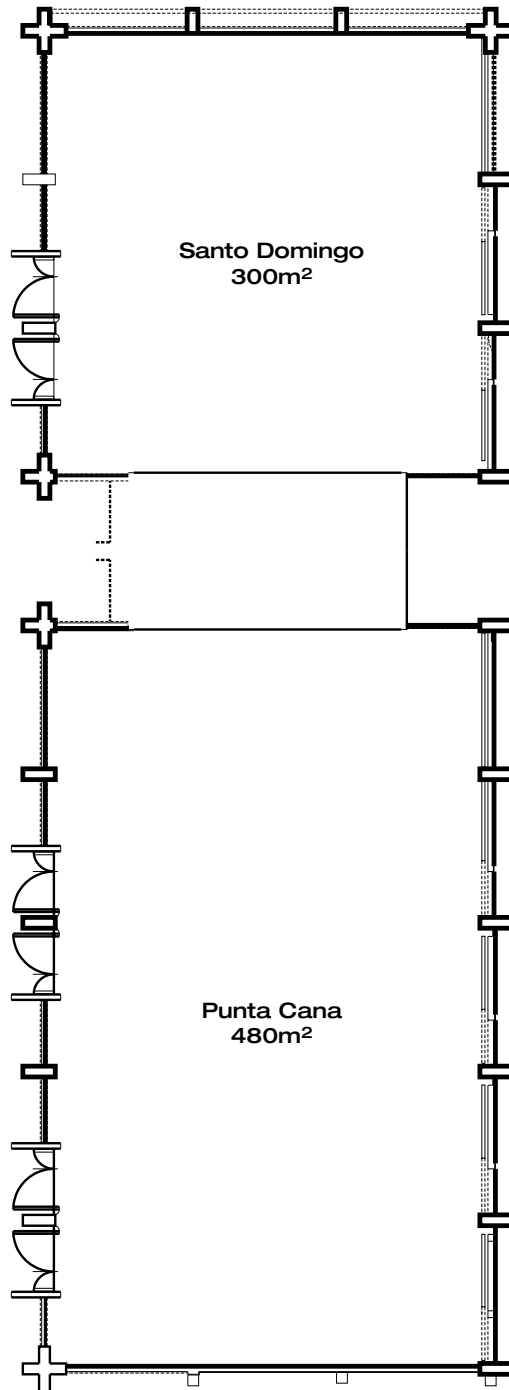

Salones de reuniones - Meeting rooms - Tagungsräume

Barceló Bávaro Convention Center

Salón Meeting Room Raum	M²	Ancho x Largo Width x Length Breite x Länge	Altura Height Höhe	Luz Natural Natural Light Tageslicht	Banquete Banquet Bankett	Cocktail Cocktail Cocktail	Escuela School Schule	Teatro Theatre Theater	U U U-Tafel	Imperial Imperial Block
Azua	30	5,5 x 5,5	3	sí/yes/ja	20	30	15	36	15	20
Cabarete	30	5,5 x 5,5	3	sí/yes/ja	20	30	15	36	15	20
La Romana	30	5,5 x 5,5	3	sí/yes/ja	20	30	15	36	15	20

Planos de los salones - Floor plans of the meeting rooms - Raumskizze