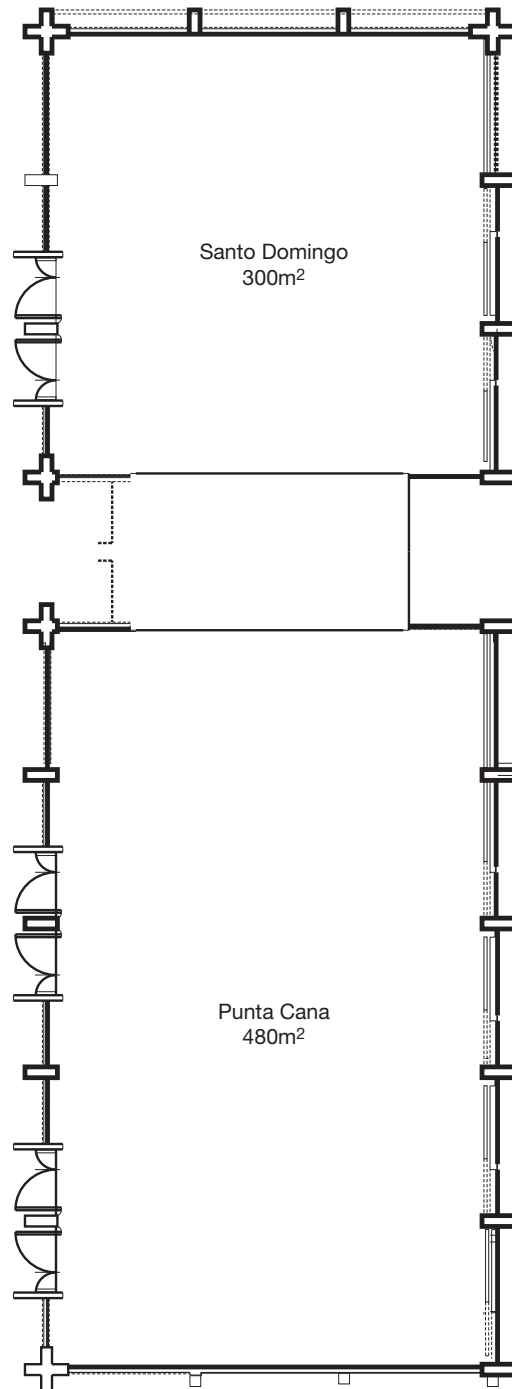

4 HOTELES & BARCELÓ BÁVARO CONVENTION CENTER

Salones de reuniones - Meeting rooms - Tagungsräume - Salons de reunion

Barceló Bávaro Convention Center

Meeting Room	M ²	Width x Length	Height	Natural Light	Banquet	Cocktail	School	Theatre	U	Imperial
Gran Salón Bávaro	1600	32,5 x 49 sin escenario	5	yes	1200	2000	1450	2538	-	-
Punta Cana	480	30 x 16	5	yes	264	506	310	500	180	-
Santo Domingo	300	16 x 16	5	yes	240	336	180	336	65	-
Puerto Plata	60	6 x 10	3	yes	40	30	35	72	35	42
Barahona	60	6 x 10	3	yes	40	30	35	72	35	42
Sosua	60	6 x 10	3	yes	40	30	35	72	35	42
Juan Dolio	60	6 x 10	3	yes	40	30	35	72	35	42
Samaná	30	5,5 x 5,5	3	yes	20	15	15	36	15	20
Santiago	30	5,5 x 5,5	3	yes	20	15	15	36	15	20
Bani	30	5,5 x 5,5	3	yes	20	15	15	36	15	20

PUNTA CANA INTERNATIONAL AIRPORT - 20km

Barceló
Bávaro Beach Resort
PO Box 3177
Playa Bávaro
DOMINICAN REPUBLIC
www.barcelobavaroebach.com

Barceló Bávaro Convention Center

Meeting Room	M ²	Width x Length	Height	Natural Light	Banquet	Cocktail	School	Theatre	U	Imperial
Azua	30	5,5 x 5,5	3	yes	20	15	15	36	15	20
Cabarete	30	5,5 x 5,5	3	yes	20	15	15	36	15	20
La Romana	30	5,5 x 5,5	3	yes	20	15	15	36	15	20

Planos de los salones - Floor plans of the meeting rooms - Raumskizze - Plans des salles

Planos de los salones - Floor plans of the meeting rooms - Raumskizze - Plans des salles

Planos de los salones - Floor plans of the meeting rooms - Raumskizze - Plans des salles