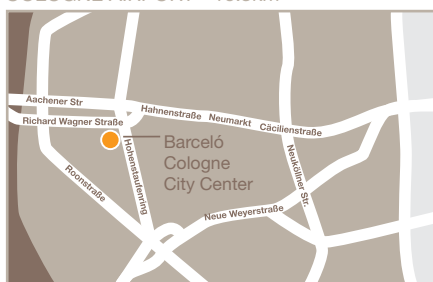

COLOGNE AIRPORT - 16.3km

**Barceló  
Cologne City Center**

Habsburgerring 9-13,  
50674 Köln,  
0221 2280  
Germany  
[www.barcelocolognecitycenter.com](http://www.barcelocolognecitycenter.com)