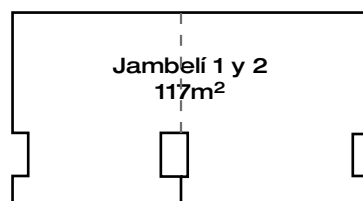

Planos de los salones - Floor plans of the meeting rooms - Raumskizze