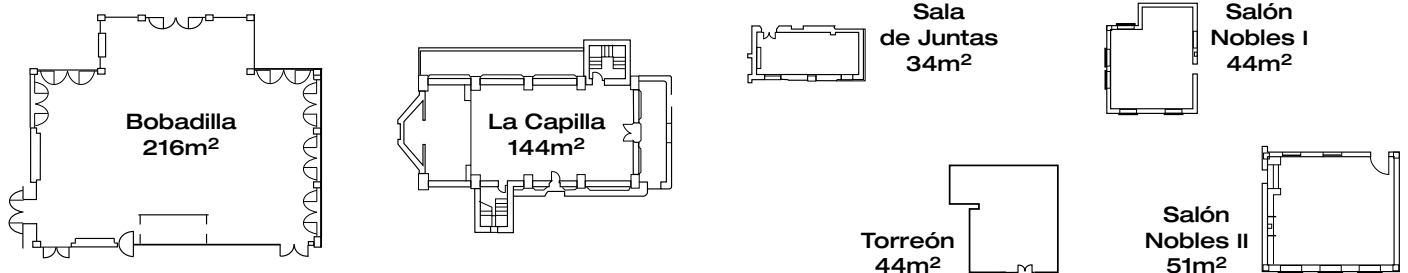

Planos de los salones - Floor plans of the meeting rooms - Raumskizze