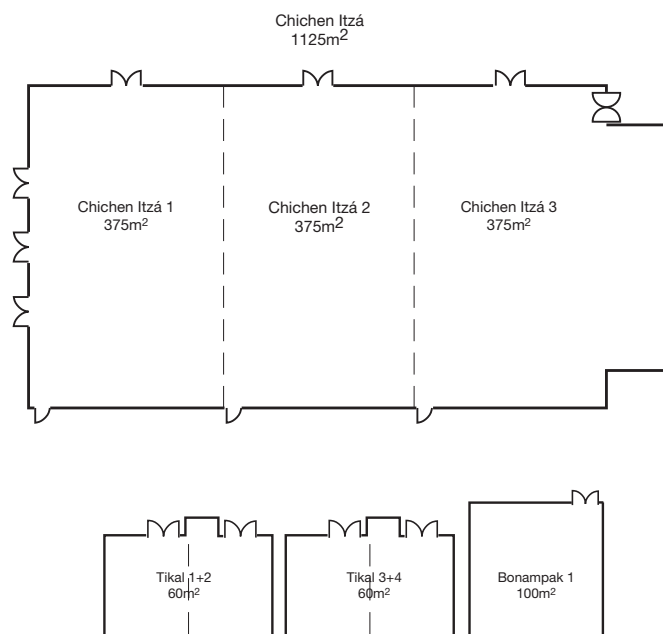

Tikal 3	30	6 x 5	4	yes	-	30	20	30	-	-
Tikal 4	30	6 x 5	4	yes	-	30	20	30	-	-

Barceló Maya Beach

Meeting Room	M ²	Width x Length	Height	Natural Light	Banquet	Cocktail	School	Theatre	U	Imperial
Chac Mool 1+2	484	22 x 22	4,1	no	390	560	300	500	120	150
Chac Mool 1	242	22 x 11	4,1	no	190	280	150	250	60	70
Chac Mool 2	242	22 x 11	4,1	no	190	280	150	250	60	70

Barceló Maya Caribe Beach

Meeting Room	M ²	Width x Length	Height	Natural Light	Banquet	Cocktail	School	Theatre	U	Imperial
Jaguar 1+2+3+4	352	16 x 22	4,1	no	280	400	220	370	90	110
Jaguar 1+2	176	16 x 11	4,1	no	160	200	110	180	45	50
Jaguar 3+4	176	16 x 11	4,1	no	160	200	110	180	45	50
Jaguar 1	88	16 x 5,5	4,1	no	70	100	50	90	-	-
Jaguar 2	88	16 x 5,5	4,1	no	70	100	50	90	-	-
Jaguar 3	88	16 x 5,5	4,1	no	70	100	50	90	-	-
Jaguar 4	88	16 x 5,5	4,1	no	70	100	50	90	-	-

Barceló Maya Palace Deluxe

Meeting Room	M ²	Width x Length	Height	Natural Light	Banquet	Cocktail	School	Theatre	U	Imperial
Chak Halal	400	20 x 20	5,5	yes	320	460	250	420	100	120
Tule 1+2+3	350	35 x 10	3,9	yes	280	400	220	360	90	100
Tule 1	100	10 x 10	3,9	yes	80	110	60	100	25	30
Tule 2	150	15 x 10	3,9	yes	120	180	90	150	40	45
Tule 3	100	10 x 10	3,9	yes	80	110	60	100	25	30
Tule 2+1 ó 3	250	25 x 10	3,9	yes	200	290	160	250	65	75
Teatro Monte Albán	1600	40 x 40	6	sí	-	-	-	750	-	-

Planos de los salones - Floor plans of the meeting rooms - Raumskizze - Plans de salles

Barceló Maya Convention Centre

Planos de los salones - Floor plans of the meeting rooms - Raumskizze - Plans de salles