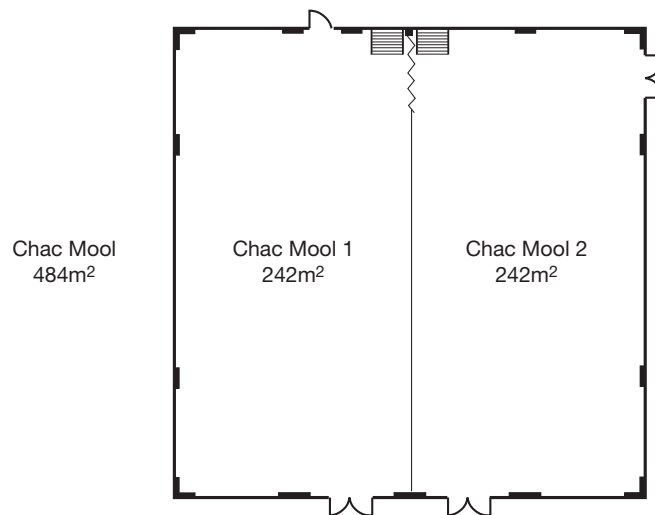

Barceló Maya Beach