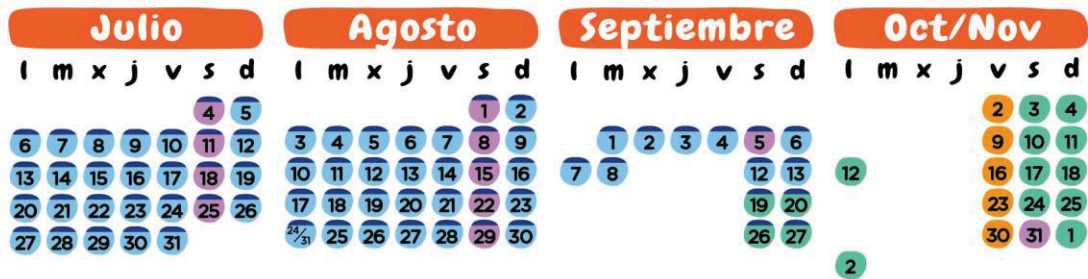

**ANEXO II**

**I. - CALENDARIO DE APERTURA DE ISLA MÁGICA 2020.**

# DÍAS DE APERTURA Y HORARIOS 2020

**H. Primavera amplio/Otoño:** Día: 11:00-22:00h.-Tarde: desde 16:00h.  
**Horario Verano:** Día: 11:00-23:00h. Tarde: desde 17:00h.-Noche: desde 20:00h.

**H. Verano amplio:** Día: 11:00-24:00h. Tarde: desde 17:00h.-Noche: desde 20:30h.  
**Horario Tardes Halloween:** Tarde: desde 17:00-24:00h.

**Agua Mágica:** ● 11:30-18:30h. ● 11:30-20:00h.

Este calendario y horarios pueden sufrir modificaciones.