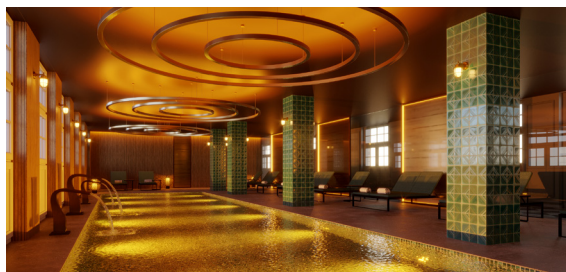

REFLEXOLOGÍA PODAL 55' 100

Para descansar del viaje.

PISCINA CLIMATIZADA Y ÁREA RELAX

Disfrute del poder relajante del agua y sumérgase en nuestra piscina con cuellos de cisne y paseo de duchas.

TRATAMIENTOS Duración €