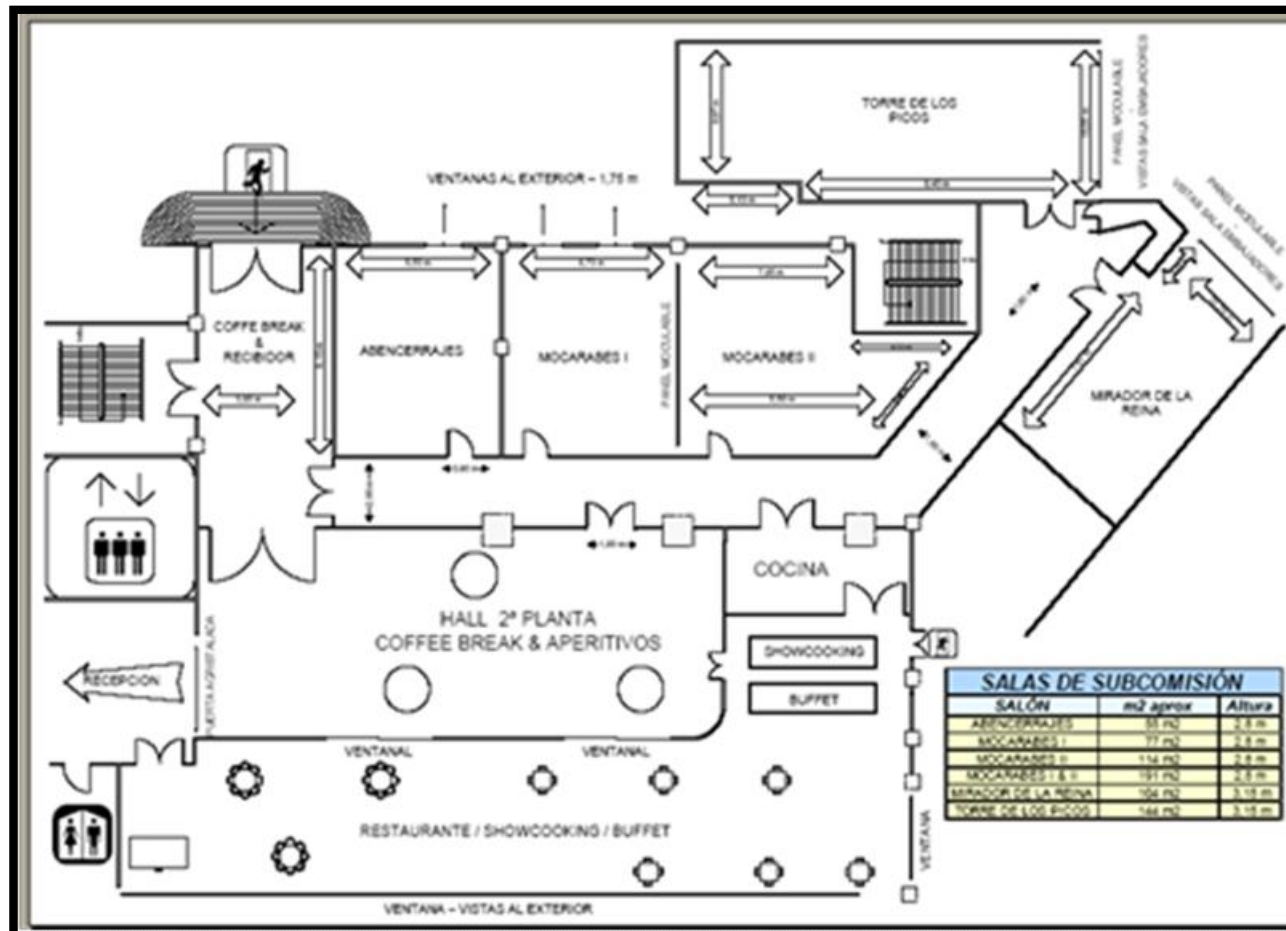

Auditorio con capacidad máxima de hasta 1.000 personas
2.300m² | 10 salas

Barceló Granada Congress

Salones Embajadores: Califa – Visir - Reyes
230m²-203m²-181m²

Barceló Granada Congress

Salones: Abencerrajes-Mocárabes I- Mocárabes II –
Mirador de la Reina – Torre de los Picos

Barceló Granada Congress

Salones: Partal y Generalife: 800m² en dos estancias de luz natural para eventos con un centro de patio nazarí

Capacidades Salas de reuniones

SALA DE REUNIONES	SUPERFICIE (M2 PIES 2)	ALTURA (M PIES)	LUZ NATURAL	BANQUETE	CÓCTEL	ESCUELA	TEATRO	U	IMPERIAL	CABARET
EMBAJADORES	930 10,010,4	4-8 13,12-26,24	NO	490	800	400	1000	40	43	200
CALIFA	290 3.121,53	8 26,24	NO	150	150	150	200	40	43	75
VISIR	203 2.185,07	4 13,12	NO	120	100	100	150	40	43	40
REYES	181 1.948,27	4 13,12	NO	80	80	75	100	20	23	35
MOCÁRABES	191 2.055,91	3,15 10,33	SÍ	100	100	65	120	40	43	40
MOCÁRABES I	77 828,82	3,15 10,33	SÍ	50	60	30	50	25	28	24
MOCÁRABES II	114 1.227,09	3,15 10,33	NO	50	60	30	50	20	23	24
ABENCERRAJES	55 592,01	3,15 10,33	SÍ	20	30	24	30	20	23	-
MIRADOR DE LA REINA	104 1.119,45	2,8 9,18	NO	60	70	50	100	27	30	24
TORRE DE LOS PICOS	144 1.550,00	2,8 9,18	NO	80	90	90	130	34	40	40
PARTAL	485 5.220,50	2,8 9,18	SÍ	300	350	350	400	60	70	108
GENERALIFE	402 4.327,09	2,8 9,18	SÍ	250	300	225	350	60	70	84