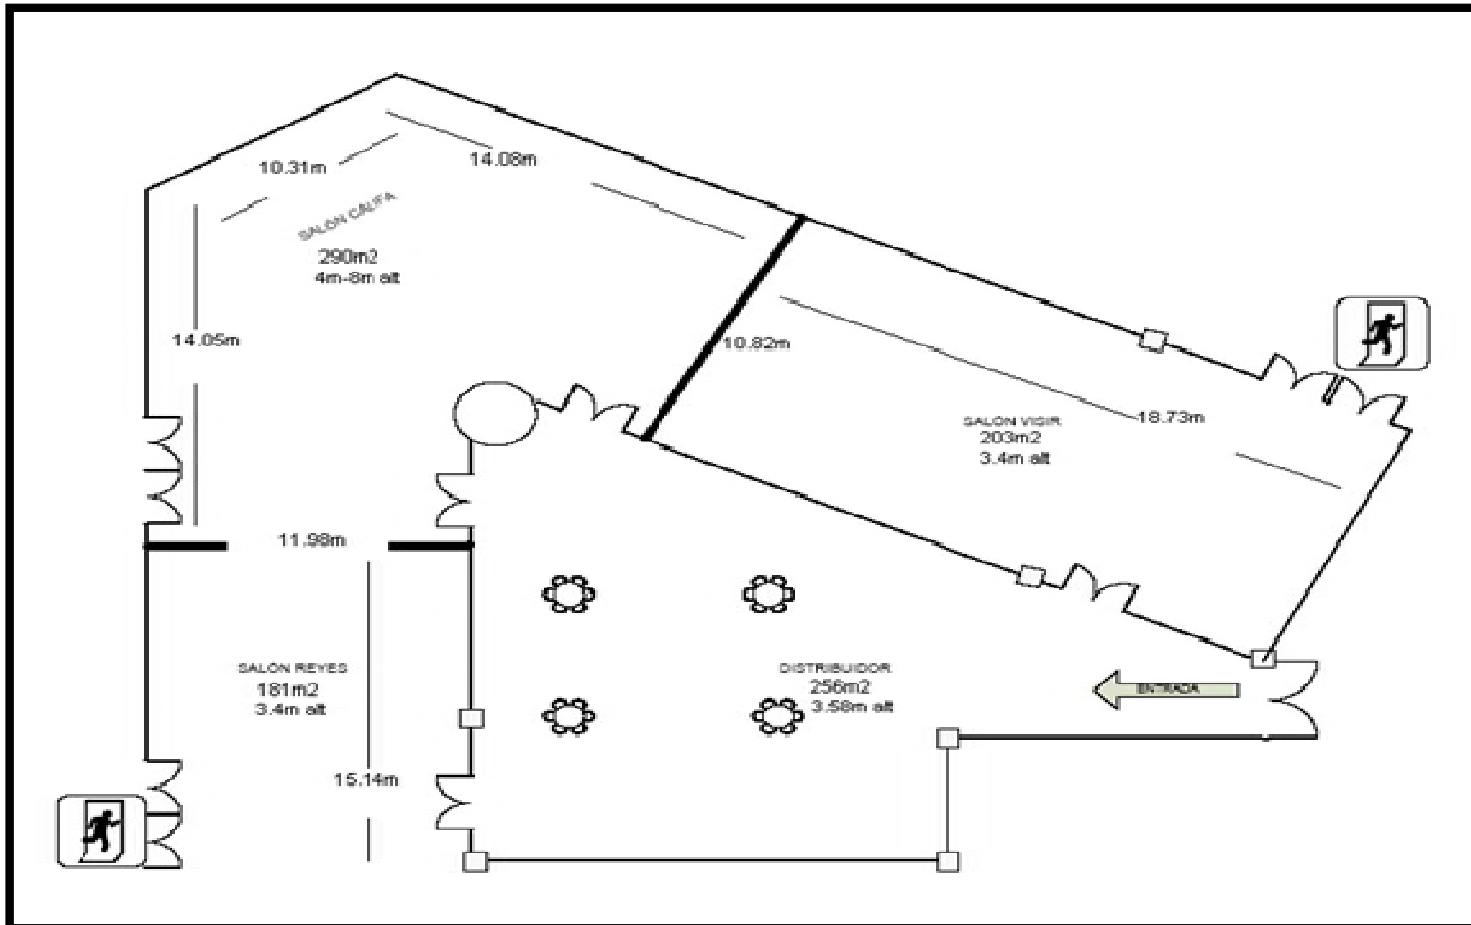

Auditorio con capacidad máxima de hasta 1.000 personas
2.300m² | 10 salas

Barceló Granada Congress

Salones Embajadores: Califa – Visir - Reyes
230m²-203m²-181m²

Barceló Granada Congress

Salones: Abencerrajes-Mocárabes I- Mocárabes II –
Mirador de la Reina – Torre de los Picos

Barceló Granada Congress

Salones: Partal y Generalife: 800m² en dos estancias de luz natural para eventos con un centro de patio nazarí

Capacidades Salas de reuniones

SALA DE REUNIONES	SUPERFICIE (M2 PIES 2)	ALTURA (M PIES)	LUZ NATURAL	BANQUETE	CÓCTEL	ESCUELA	TEATRO	U	IMPERIAL	CABARET
EMBAJADORES	930 10,010,4	4-8 13,12-26,24	NO	490	800	400	1000	40	43	200
CALIFA	290 3.121,53	8 26,24	NO	150	150	150	200	40	43	75
VISIR	203 2.185,07	4 13,12	NO	120	100	100	150	40	43	40
REYES	181 1.948,27	4 13,12	NO	80	80	75	100	20	23	35
MOCÁRABES	191 2.055,91	3,15 10,33	SÍ	100	100	65	120	40	43	40
MOCÁRABES I	77 828,82	3,15 10,33	SÍ	50	60	30	50	25	28	24
MOCÁRABES II	114 1.227,09	3,15 10,33	NO	50	60	30	50	20	23	24
ABENCERRAJES	55 592,01	3,15 10,33	SÍ	20	30	24	30	20	23	-
MIRADOR DE LA REINA	104 1.119,45	2,8 9,18	NO	60	70	50	100	27	30	24
TORRE DE LOS PICOS	144 1.550,00	2,8 9,18	NO	80	90	90	130	34	40	40
PARTAL	485 5.220,50	2,8 9,18	SÍ	300	350	350	400	60	70	108
GENERALIFE	402 4.327,09	2,8 9,18	SÍ	250	300	225	350	60	70	84