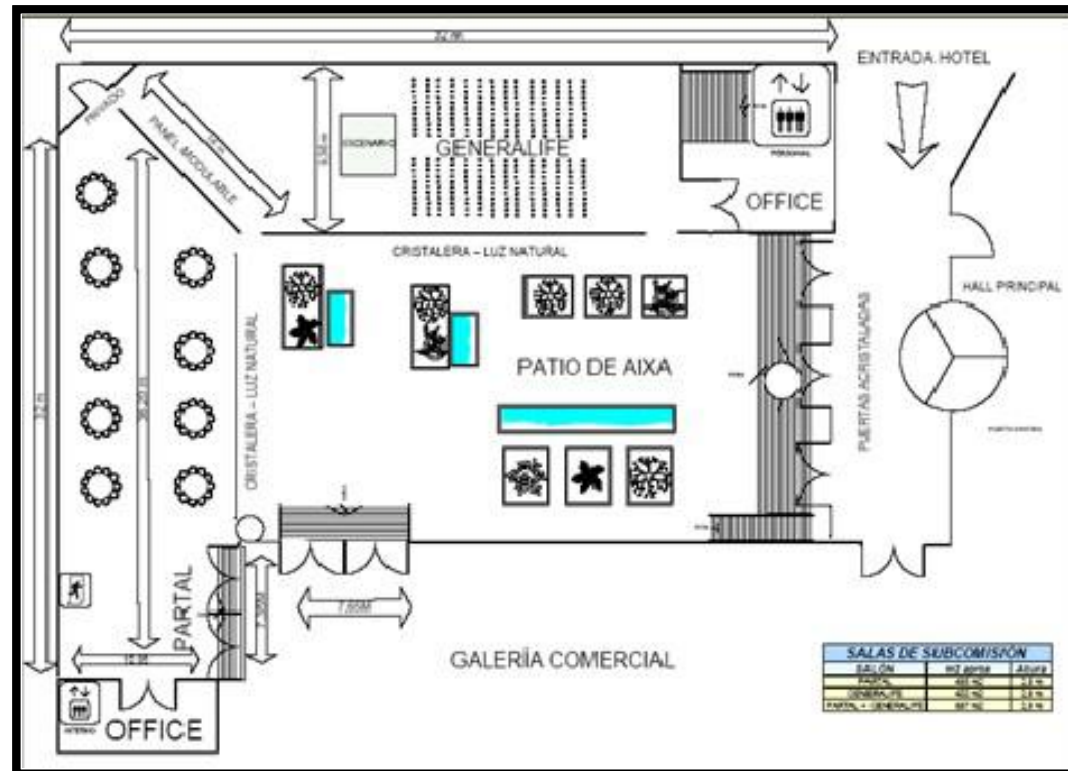

Auditorio con capacidad máxima de hasta 1.000 personas
2.300m² | 10 salas

Barceló Granada Congress

Salones Embajadores: Califa – Visir - Reyes
230m²-203m²-181m²

Barceló Granada Congress

Salones: Abencerrajes-Mocárabes I- Mocárabes II –
Mirador de la Reina – Torre de los Picos

Barceló Granada Congress

Salones: Partal y Generalife: 800m² en dos estancias de luz natural para eventos con un centro de patio nazarí

Capacidades Salas de reuniones

SALA DE REUNIONES	SUPERFICIE (M2 PIES 2)	ALTURA (M PIES)	LUZ NATURAL	BANQUETE	CÓCTEL	ESCUELA	TEATRO	U	IMPERIAL	CABARET
EMBAJADORES	930 10,010,4	4-8 13,12-26,24	NO	490	800	400	1000	40	43	200
CALIFA	290 3.121,53	8 26,24	NO	150	150	150	200	40	43	75
VISIR	203 2.185,07	4 13,12	NO	120	100	100	150	40	43	40
REYES	181 1.948,27	4 13,12	NO	80	80	75	100	20	23	35
MOCÁRABES	191 2.055,91	3,15 10,33	SÍ	100	100	65	120	40	43	40
MOCÁRABES I	77 828,82	3,15 10,33	SÍ	50	60	30	50	25	28	24
MOCÁRABES II	114 1.227,09	3,15 10,33	NO	50	60	30	50	20	23	24
ABENCERRAJES	55 592,01	3,15 10,33	SÍ	20	30	24	30	20	23	-
MIRADOR DE LA REINA	104 1.119,45	2,8 9,18	NO	60	70	50	100	27	30	24
TORRE DE LOS PICOS	144 1.550,00	2,8 9,18	NO	80	90	90	130	34	40	40
PARTAL	485 5.220,50	2,8 9,18	SÍ	300	350	350	400	60	70	108
GENERALIFE	402 4.327,09	2,8 9,18	SÍ	250	300	225	350	60	70	84